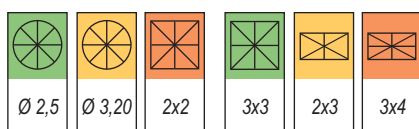

Cor crua

Tratamento anti-mofo

Resistente à água

Resistente às intempéries

DIMENSÃO

LAGUNA

VENERE

Ombrelone com braço lateral alumínio pintado de cinza antracite.