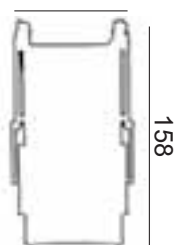

MODELO 2000 TITAN T3

Com três inclinações.

A terceira inclinação permite o alinhamento horizontal da espreguiçadeira, ideal para brônzea a costa.

4

5

6

Mod. Normal

Mod. Queen