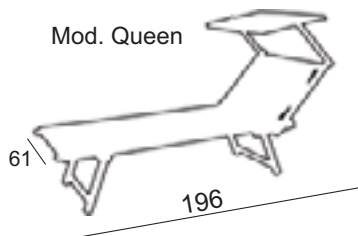

MODELO 2000 TITAN T3

Com três inclinações.

A terceira inclinação permite o alinhamento horizontal da espreguiçadeira, ideal para brônzea a costa.

4

5

6

Mod. Normal

Mod. Queen