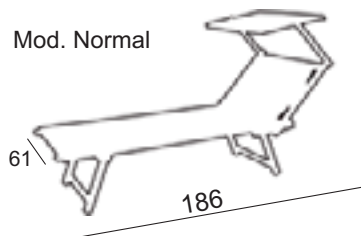

MODELO 2000 TITAN T3

Com três inclinações.

A terceira inclinação permite o alinhamento horizontal da espreguiçadeira, ideal para brônzea a costa.

4

5

6

Mod. Normal

Mod. Queen

Mod. King

POLTRONA ABBRACCIO COM BRAÇOS
Com três inclinações.

CADEIRA REGISTA:

O tear da poltrona é fornecida em tecido **PVC** com ótima resistência atmosférica e fácil para limpeza sem precisar desmontar.