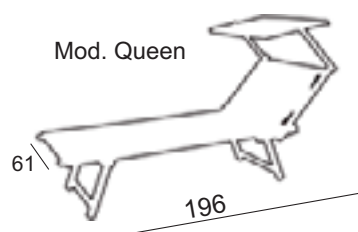

MODELO STANDARD

Modelo tradicional com 2 ou 3 inclinações
A terceira inclinação permite o alinhamento horizontal da espreguiçadeira, ideal para brônzea a costa.