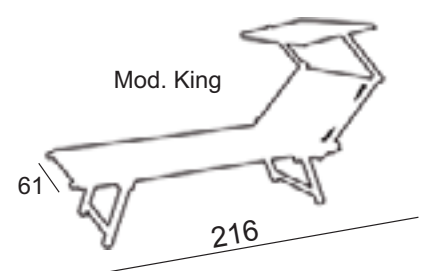

MODELO STANDARD

Modelo tradicional com 2 ou 3 inclinações
A terceira inclinação permite o alinhamento horizontal da espreguiçadeira, ideal para brônzea a costa.