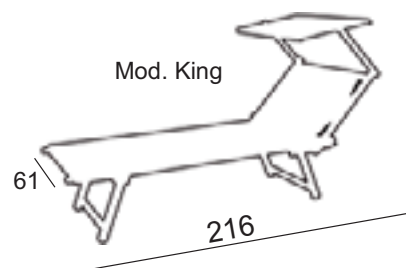

MODELO 2000 TITAN T3

Com três inclinações.

A terceira inclinação permite o alinhamento horizontal da espreguiçadeira, ideal para brônzea a costa.

4

5

6

Mod. Normal

Mod. Queen

Mod. King