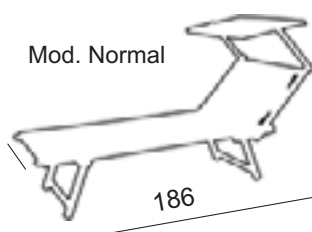

4 - com bordas acrílicas com a cor a combinar

SOMBREIROS TRADICIONAL COM 20 PARTES ALTERNADAS

Pode ser fornecido como:

- 1 - Arco modelo Tirreno, Adriático, Egeo, Ionio
- 2 - Tecido Dralon, Poliéster, Mocrilmare
- 3 - Medidas : 80/10 (diam 160)
90/10 (diam 180)
100/10 (diam 200)
110/10 (diam 220)

4 - Com bordas acrílicas com a cor a combinar

MODELO STANDARD

Modelo tradicional com 2 ou 3 inclinações
A terceira inclinação permite o alinhamento horizontal da espreguiçadeira, ideal para brônzea a costa.